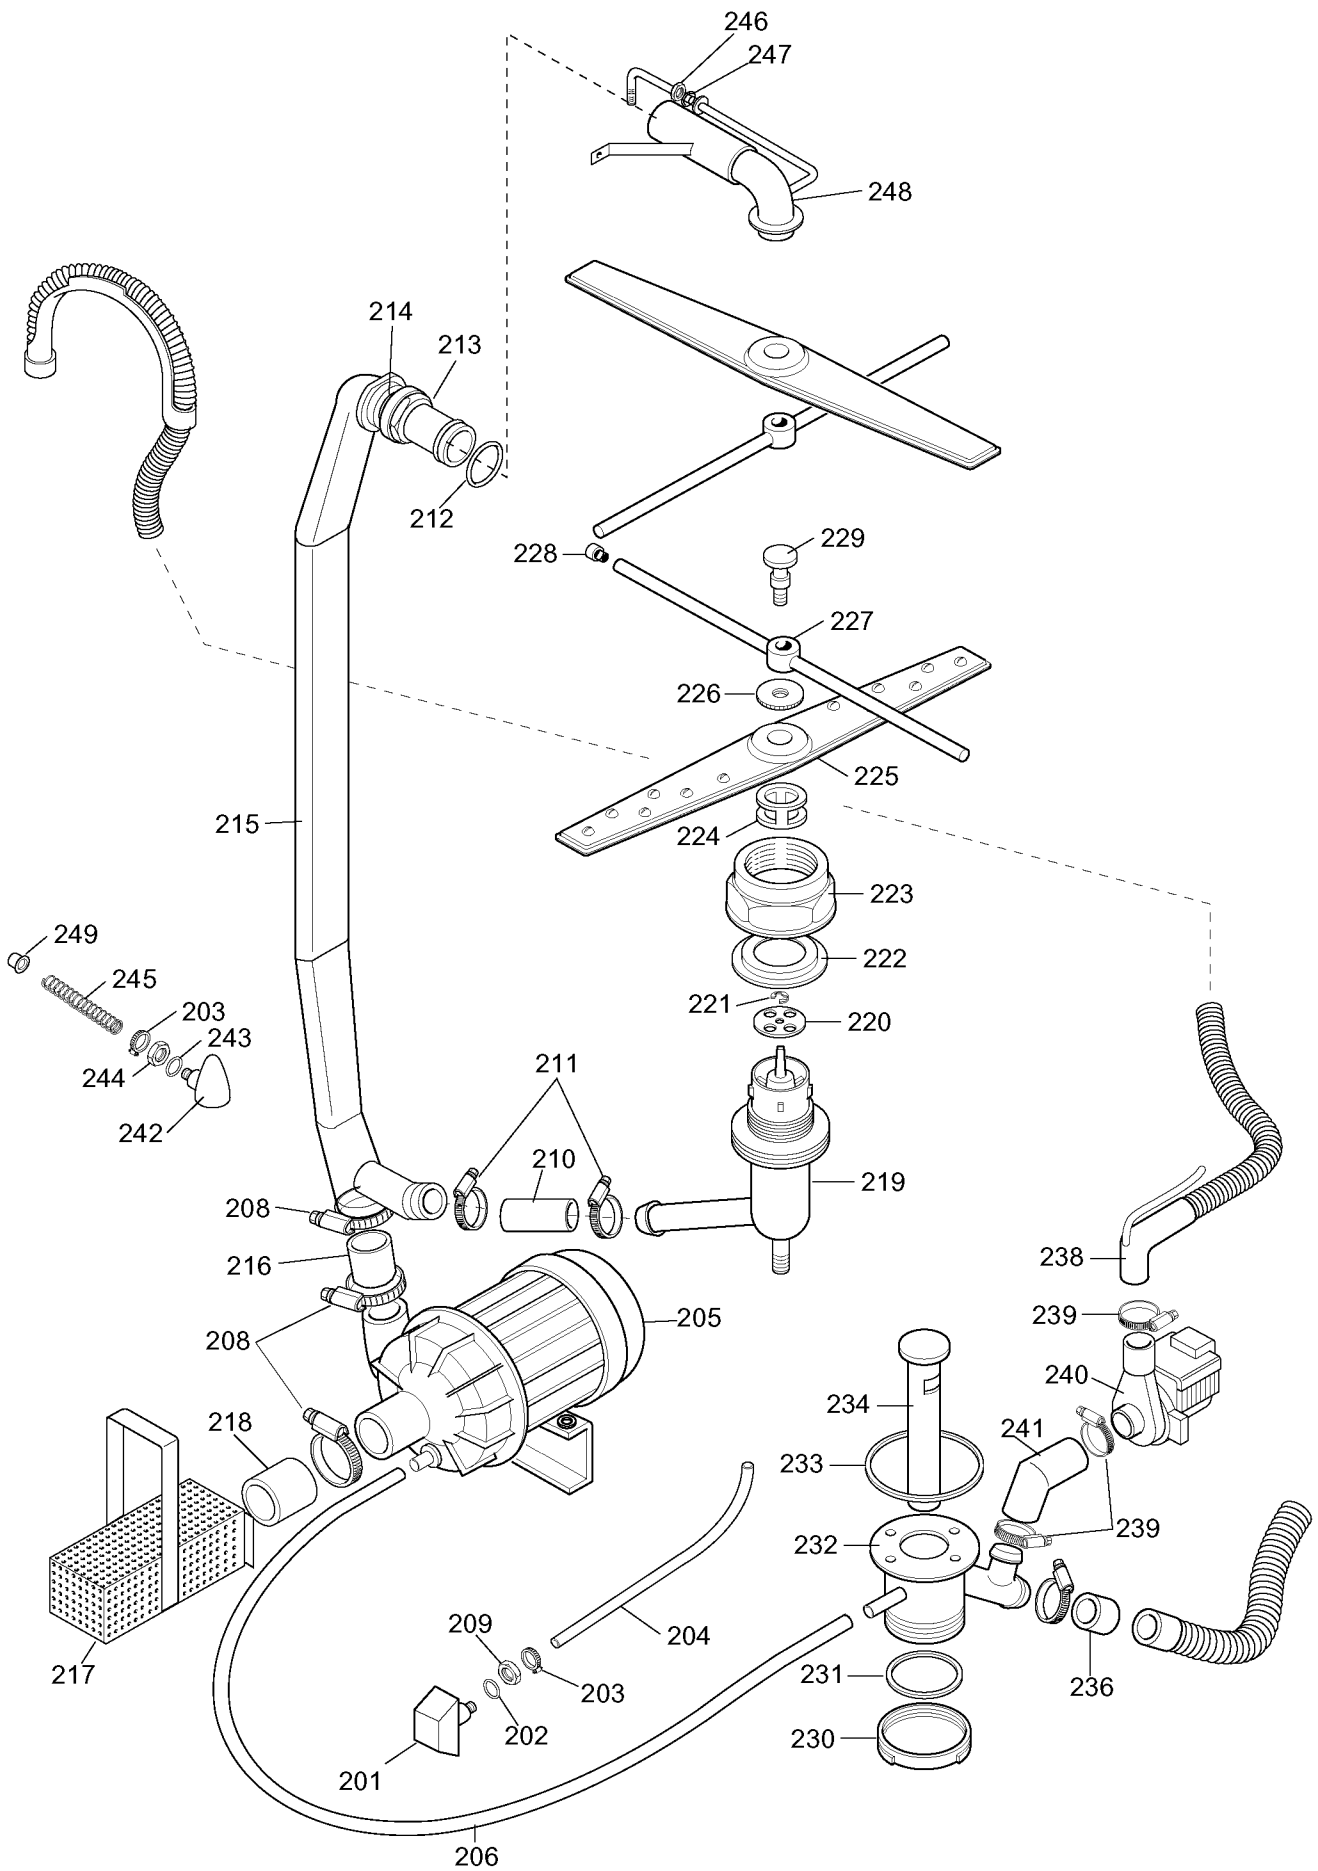

LAVASTOVIGLIE A CAPOTTINA da 1000 / 1200 piatti/h
HOOD TYPE DISHWASHER up to 1000 / 1200 dishes/h**WT 60**

Code	Type	Ref.	Page
504134	WT60/DP	a	2 3 4 5
504135	WT60/9	b	2 3 4 5
504136	WT60/CW	c	2 3 4 5
504137	WT60UK/DPCWINS	d	2 3 4 5
504138	WT60/INS	e	2 3 4 5
504139	WT60/INSCW	f	2 3 4 5
504140	WT60AU/CW	g	2 3 4 5 6
504141	WT60AU/N	h	2 3 4 5 6
504145	WT60/60Hz	k	2 3 4 5
504146	WT60/60Hz/CW	l	2 3 4 5
504151	WT60/N	m	2 3 4 5
504152	WT60/N/INS	n	2 3 4 5
504159	WT60AU/DP	o	2 3 4 5 6
504171	WT60/U/400 50Hz	p	2 3 4 5
504172	WT60/U/440 60Hz	q	2 3 4 5
504177	WT60/MX/220 60Hz	r	2 3 4 5
504191	WT60/ASIA	s	2 3 4 5

Pag.	Indice	Index
2	Vista generale	Main view
3	Componenti idraulici	Hydraulic components
4	Circuito idraulico	Hydraulic circuit
5	Componenti elettrici	Electrical components
6	Componenti AU	AU components
7-9	Lista ricambi	Spare parts list

ill. 641802p1

WT - 60 \ 641802

ill. 641802p3