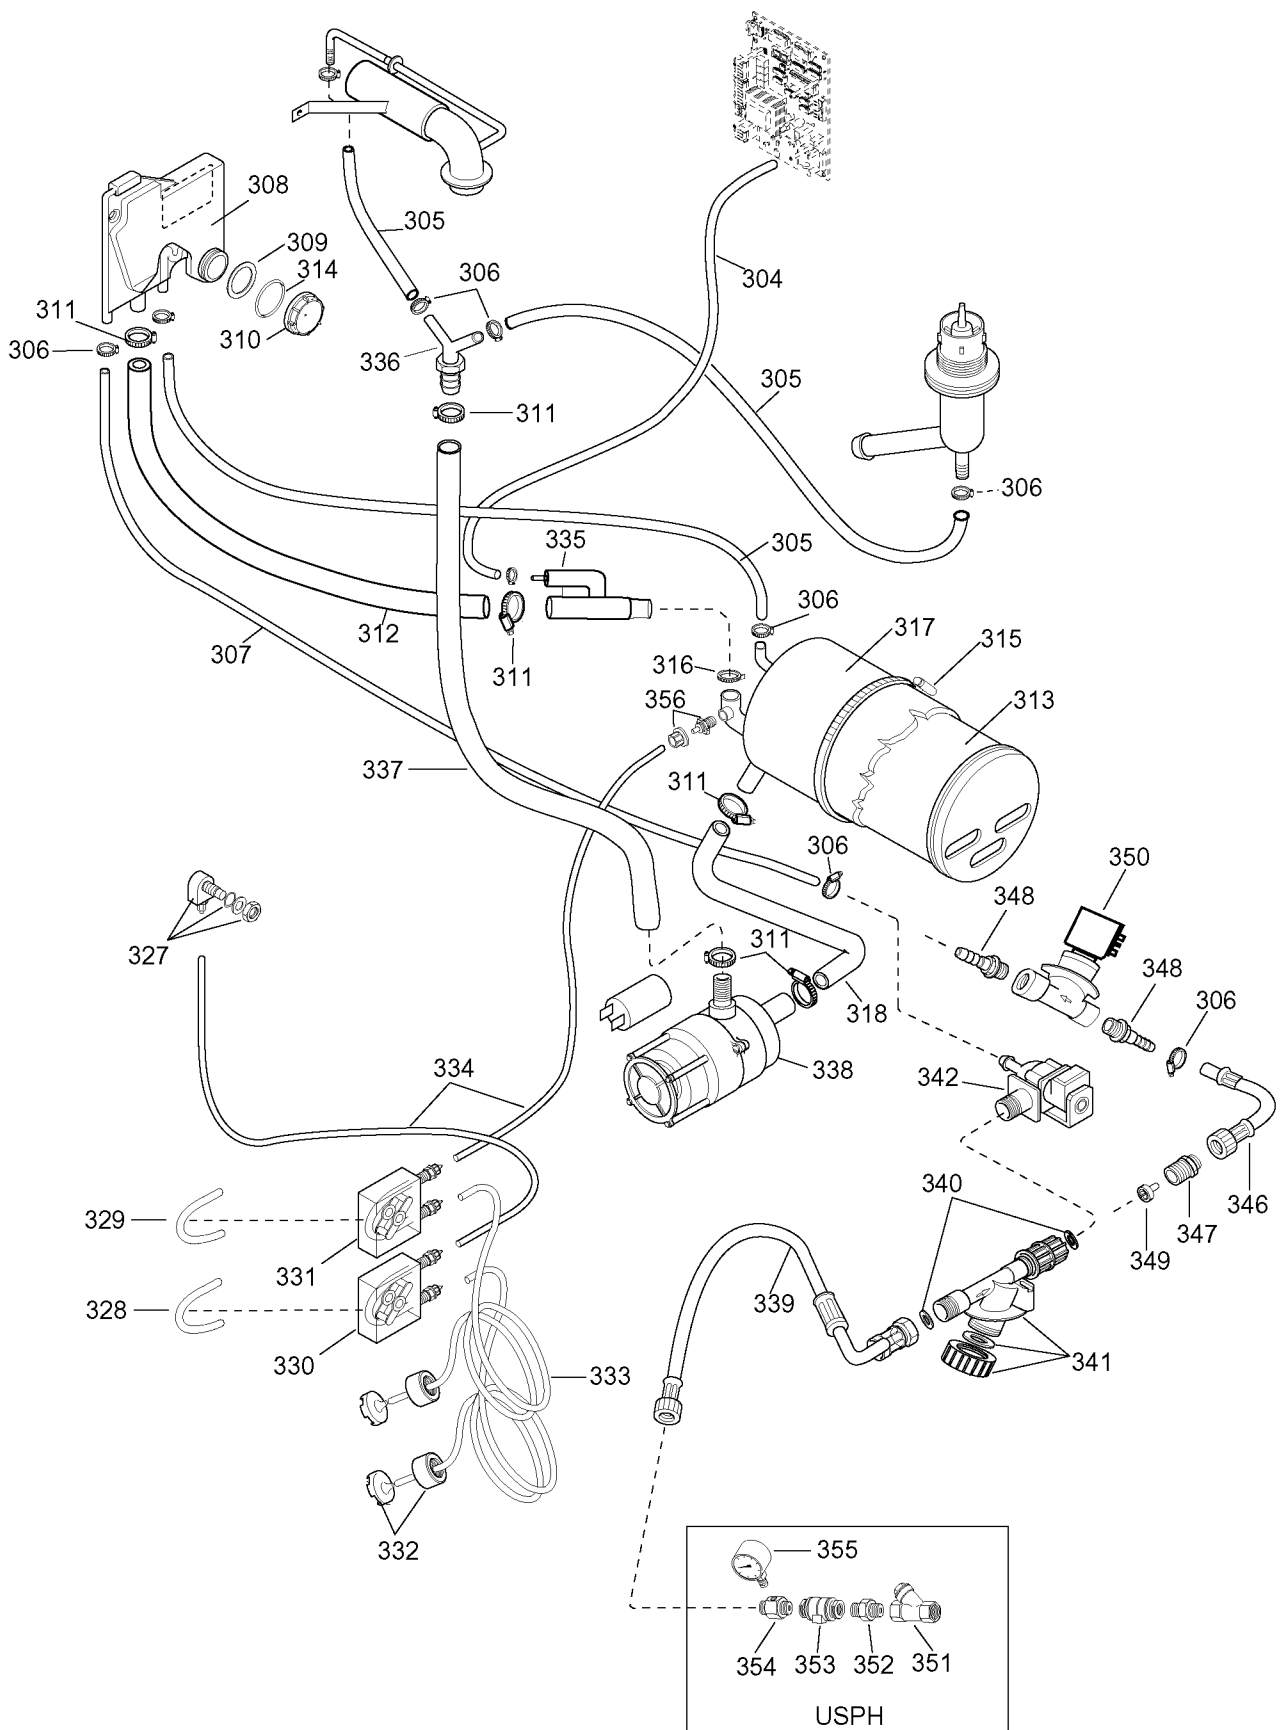

LAVASTOVIGLIE A CAPOTTINA da 1000 / 1200 piatti/h
HOOD TYPE DISHWASHER up to 1000 / 1200 dishes/h**WT 60**

Code	Type	Ref.	Page
504134	WT60/DP	a	2 3 4 5
504135	WT60/9	b	2 3 4 5
504136	WT60/CW	c	2 3 4 5
504137	WT60UK/DPCWINS	d	2 3 4 5
504138	WT60/INS	e	2 3 4 5
504139	WT60/INSCW	f	2 3 4 5
504140	WT60AU/CW	g	2 3 4 5 6
504141	WT60AU/N	h	2 3 4 5 6
504145	WT60/60Hz	k	2 3 4 5
504146	WT60/60Hz/CW	l	2 3 4 5
504151	WT60/N	m	2 3 4 5
504152	WT60/N/INS	n	2 3 4 5
504159	WT60AU/DP	o	2 3 4 5 6
504171	WT60/U/400 50Hz	p	2 3 4 5
504172	WT60/U/440 60Hz	q	2 3 4 5
504177	WT60/MX/220 60Hz	r	2 3 4 5
504191	WT60/ASIA	s	2 3 4 5

Pag.	Indice	Index
2	Vista generale	Main view
3	Componenti idraulici	Hydraulic components
4	Circuito idraulico	Hydraulic circuit
5	Componenti elettrici	Electrical components
6	Componenti AU	AU components
7-9	Lista ricambi	Spare parts list

ill. 641802p1

WT - 60 \ 641802

ill. 641802p3