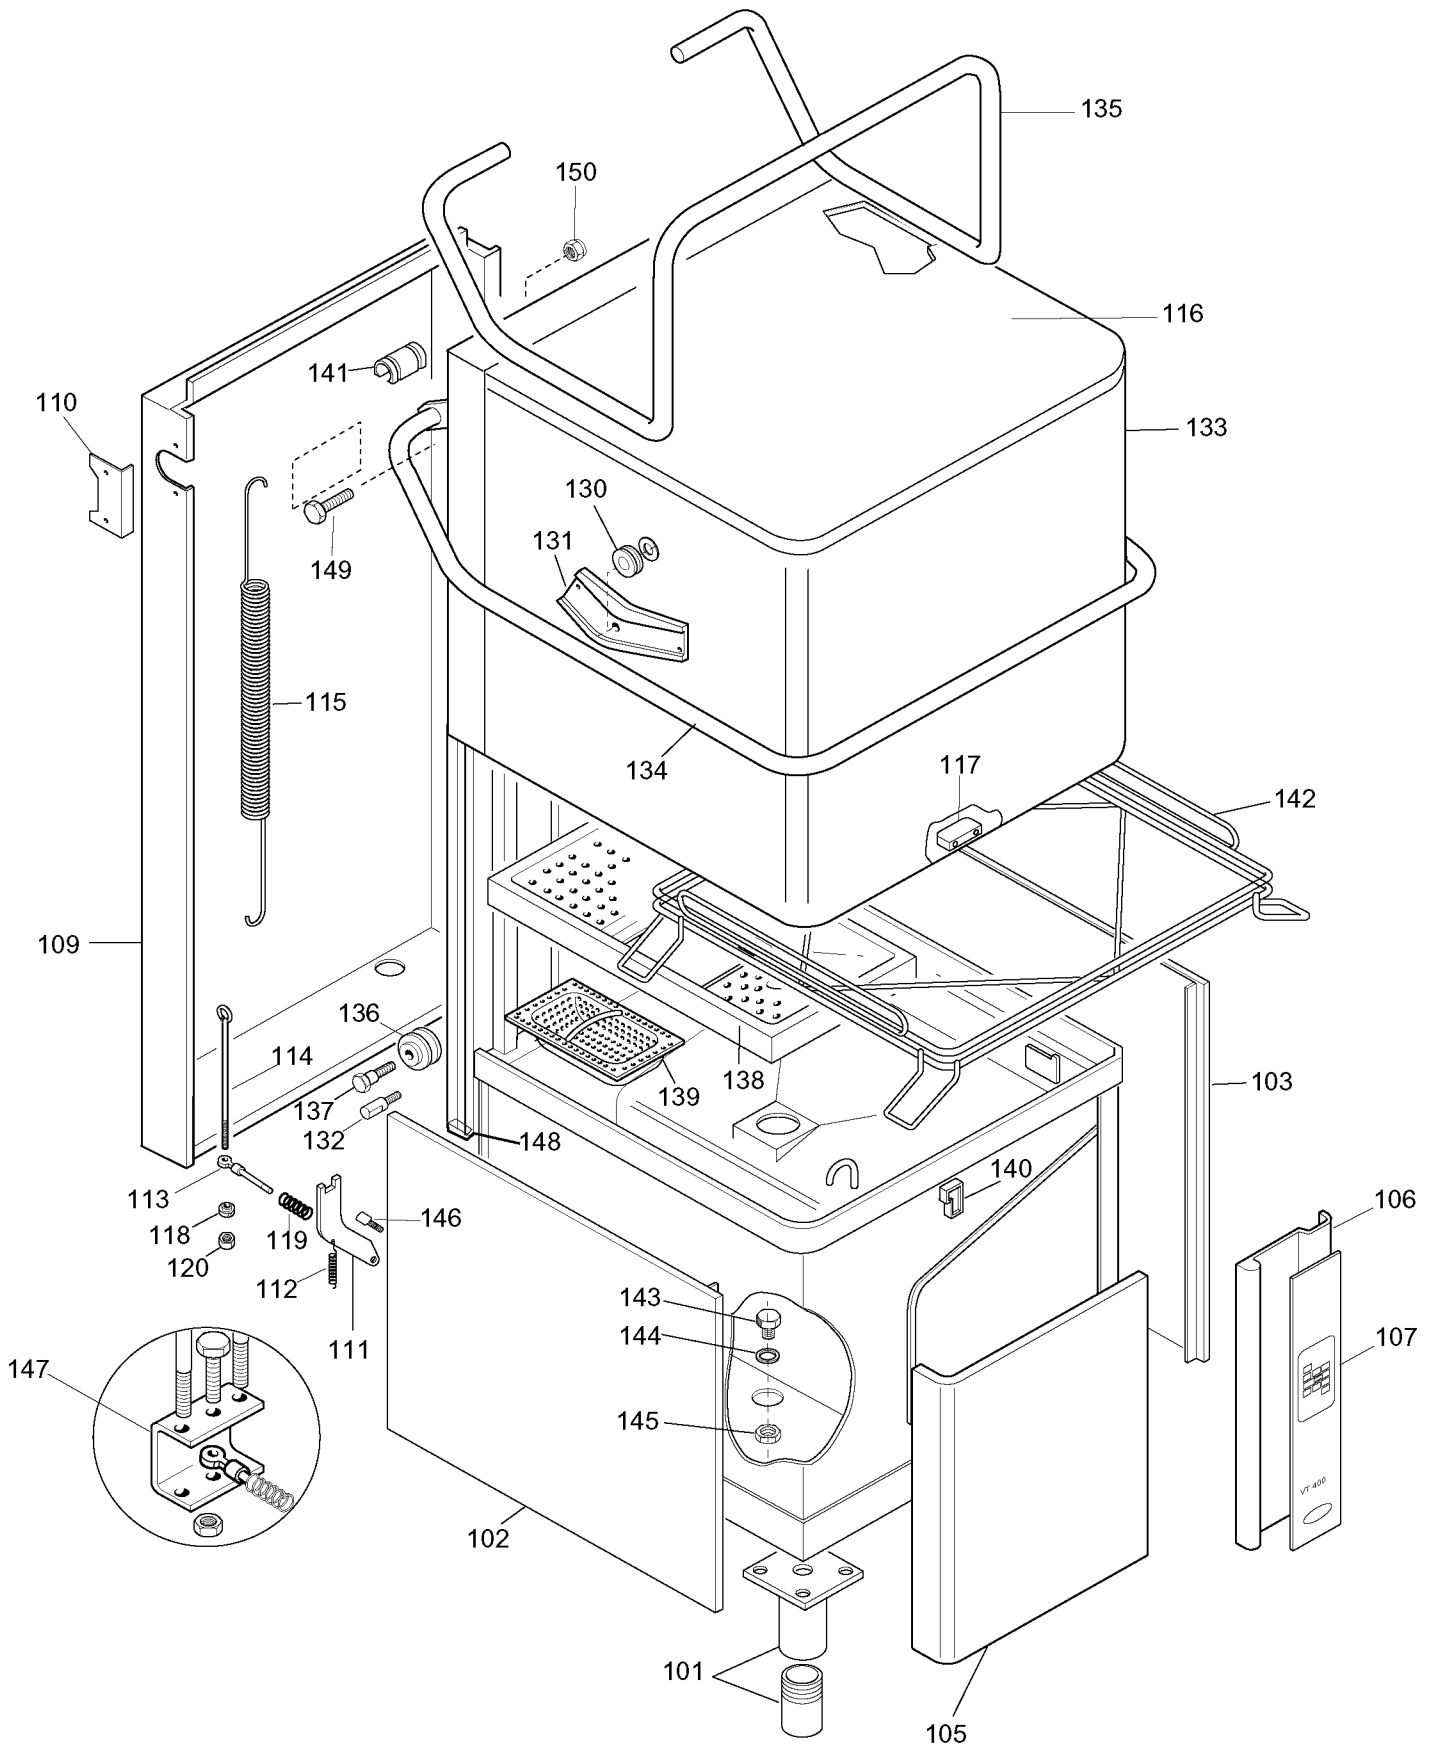

LAVASTOVIGLIE A CAPOTTINA da 1000 / 1200 piatti/h
HOOD TYPE DISHWASHER up to 1000 / 1200 dishes/h**WT 60**

Code	Type	Ref.	Page
504134	WT60/DP	a	2 3 4 5
504135	WT60/9	b	2 3 4 5
504136	WT60/CW	c	2 3 4 5
504137	WT60UK/DPCWINS	d	2 3 4 5
504138	WT60/INS	e	2 3 4 5
504139	WT60/INSCW	f	2 3 4 5
504140	WT60AU/CW	g	2 3 4 5 6
504141	WT60AU/N	h	2 3 4 5 6
504145	WT60/60Hz	k	2 3 4 5
504146	WT60/60Hz/CW	l	2 3 4 5
504151	WT60/N	m	2 3 4 5
504152	WT60/N/INS	n	2 3 4 5
504159	WT60AU/DP	o	2 3 4 5 6
504171	WT60/U/400 50Hz	p	2 3 4 5
504172	WT60/U/440 60Hz	q	2 3 4 5
504177	WT60/MX/220 60Hz	r	2 3 4 5
504191	WT60/ASIA	s	2 3 4 5

Pag.	Indice	Index
2	Vista generale	Main view
3	Componenti idraulici	Hydraulic components
4	Circuito idraulico	Hydraulic circuit
5	Componenti elettrici	Electrical components
6	Componenti AU	AU components
7-9	Lista ricambi	Spare parts list

ill. 641802p1

WT - 60 \ 641802

ill. 641802p3